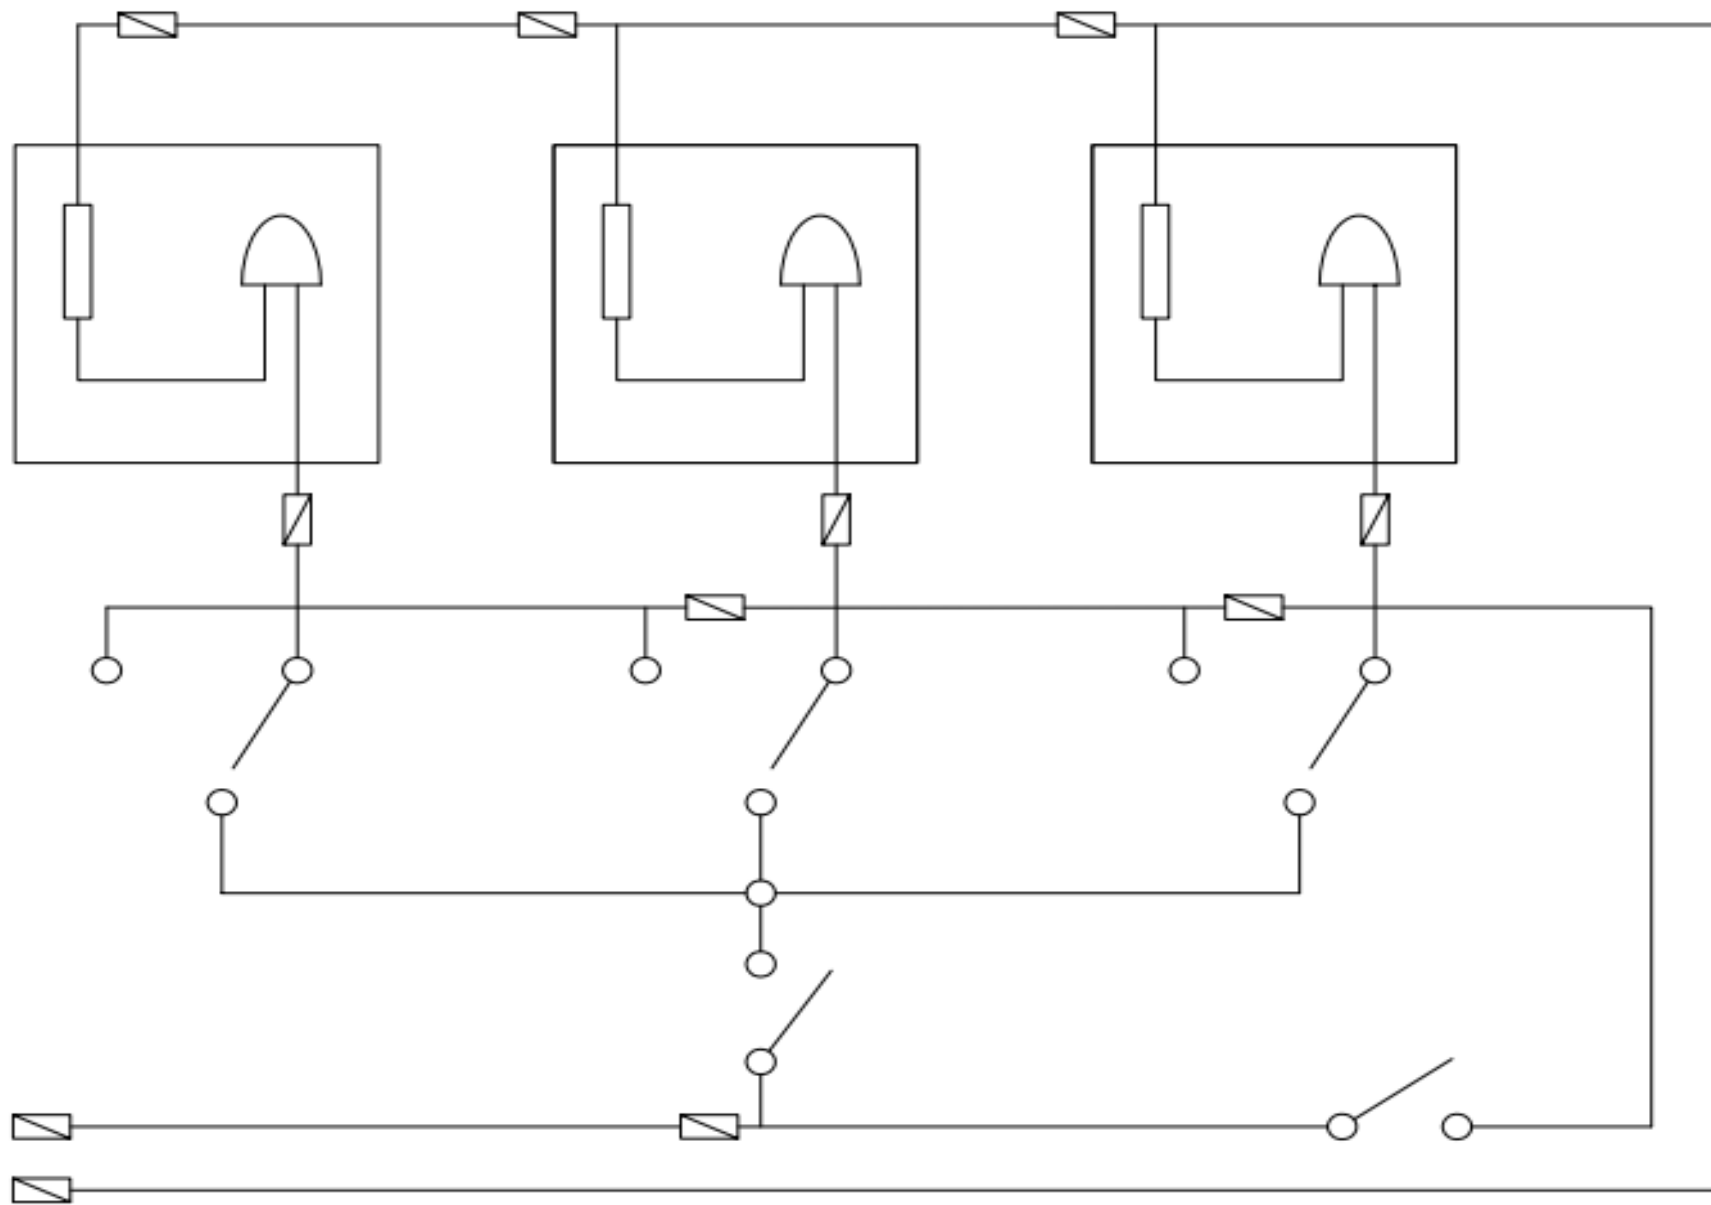

MODEL STRUJNOG KRUGA

Kratki opis: Izrada pojednostavljenog prikaza kućne strujne instalacije i pripadajućih strujnih krugova unutar strujne instalacije.

Model je moguće koristiti kao nastavno pomagalo za područje elektrotehnike.

Shematski prikaz

Montažna shema