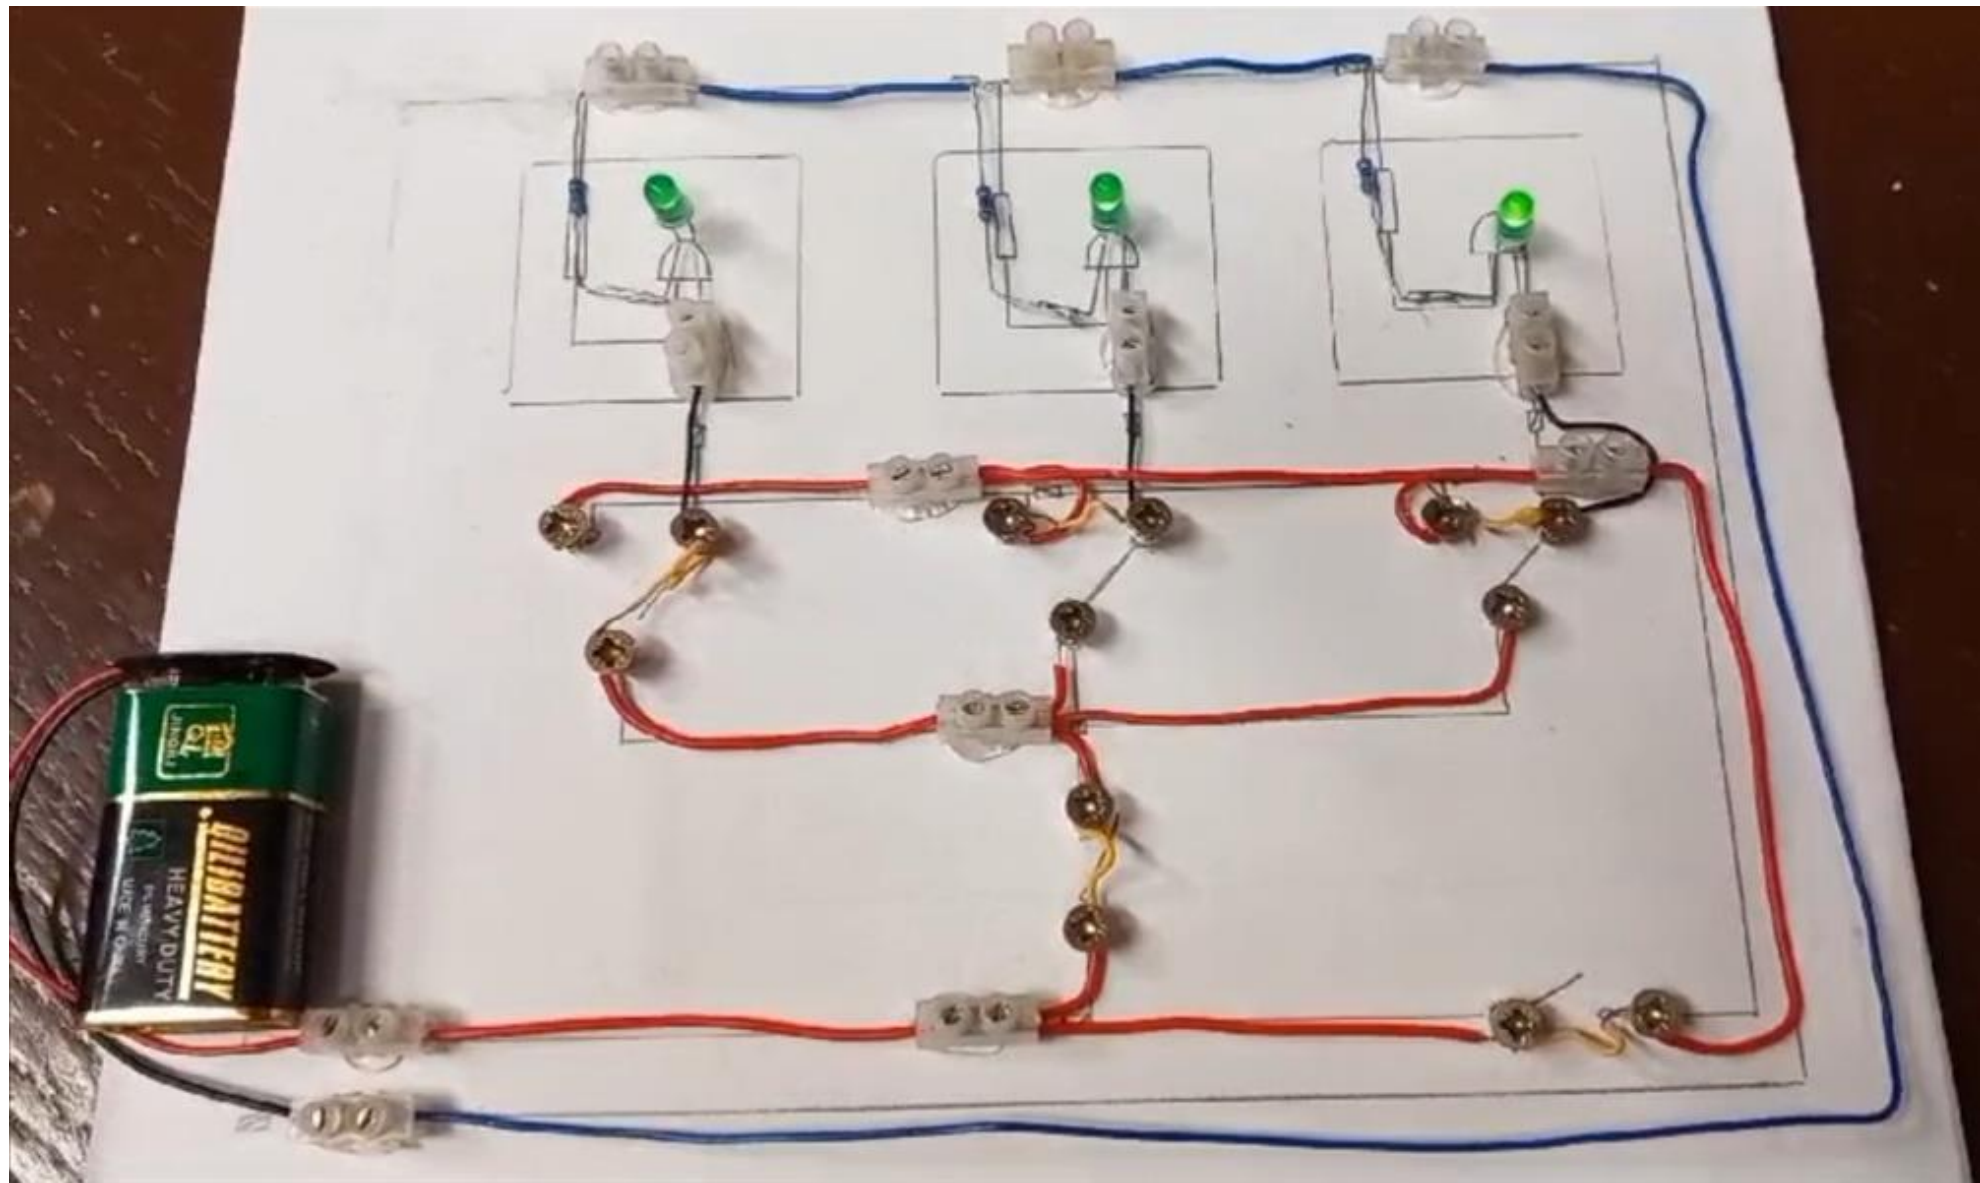

MODEL STRUJNOG KRUGA

Kratki opis: Izrada pojednostavljenog prikaza kućne strujne instalacije i pripadajućih strujnih krugova unutar strujne instalacije.

Model je moguće koristiti kao nastavno pomagalo za područje elektrotehnike.

Shematski prikaz

Montažna shema